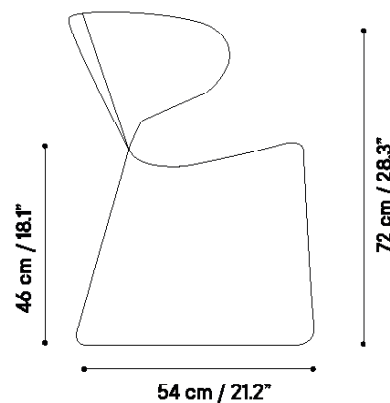

Technical specifications / Especificaciones técnicas

DATE 2018

 Indoor & outdoor / Interior y exterior

 Galvanized wire / Varilla galvanizada

 Stackable / Apilable

 Cushion available / Cojín disponible

 Weight capacity / Peso máximo > 250 kg / 552 lb