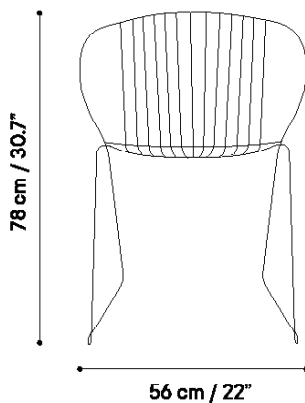

Technical specifications / Especificaciones técnicas

DATE 2018

 Indoor & outdoor / Interior y exterior

 Galvanized wire / Varilla galvanizada

 Stackable / Apilable

 Cushion available / Cojín disponible

 Weight capacity / Peso máximo > 250 kg / 552 lb