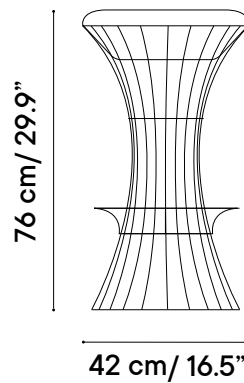

Technical specifications / Especificaciones técnicas

DATE	2023		10 kgs / 22 lbs
	Indoor & outdoor / Interior y exterior		1 units/box
	Galvanized wire / Varilla galvanizada	REF	iSi 8200
	Cushion available / Cojín disponible		UNE-EN 581 - 1 and 581 - 2
	Weight capacity / Peso máximo > 250 kg / 552 lb		