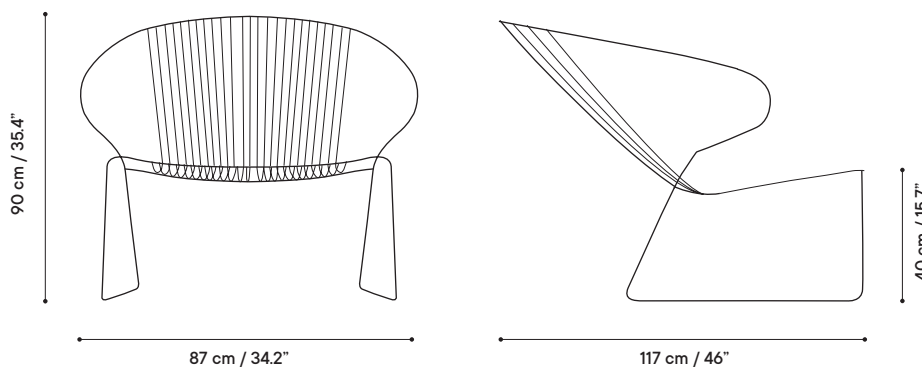

Technical specifications / Especificaciones técnicas

DATE	2018		11 kgs / 24.2 lb
	Indoor & outdoor / Interior y exterior		2 units/box
	Galvanized wire / Varilla galvanizada		4 units/pallet
	Stackable / Apilable	REF	iSi 9134 / iSi 9143 (with cushion)
	Cushion available / Cojín disponible		UNE-EN 581 - 1 and 581 - 2
	Weight capacity / Peso máximo > 250 kg / 552 lb		