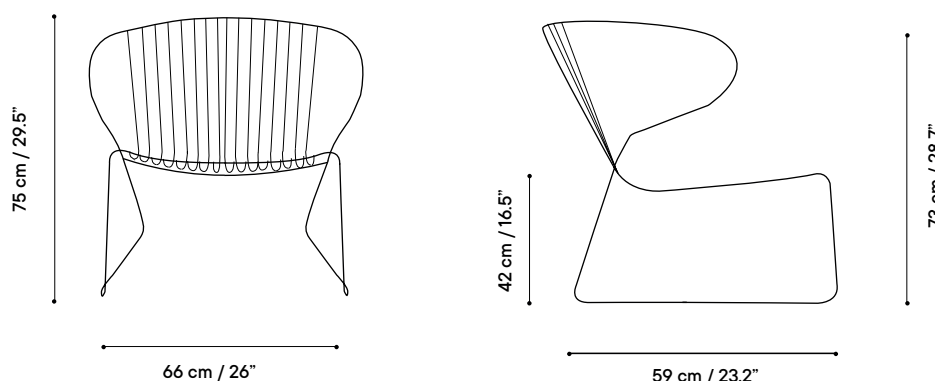

Technical specifications / Especificaciones técnicas

DATE	2018	7 kgs / 15.4 lb	
	Indoor & outdoor / Interior y exterior	2 units/box	
	Galvanized wire / Varilla galvanizada	8 units/pallet	
	Stackable / Apilable	REF	iSi 9152
	Cushion available / Cojín disponible		UNE-EN 581 - 1 and 581 - 2
	Weight capacity / Peso máximo > 250 kg / 552 lb		