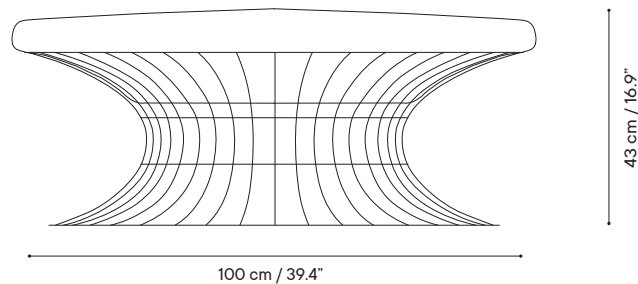

## Technical specifications / Especificaciones técnicas

DATE	2023		19 kgs / 41.8 lbs
	Indoor & outdoor / Interior y exterior		1 units/box
	Galvanized wire / Varilla galvanizada	REF	iSi 8198
	Cushion available / Cojín disponible		UNE-EN 581 - 1 and 581 - 2
	Weight capacity / Peso máximo > 250 kg / 552 lb		