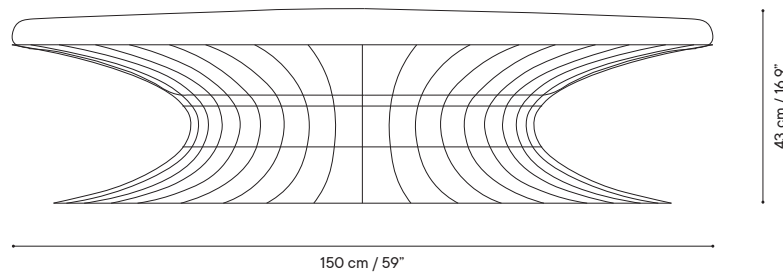

Technical specifications / Especificaciones técnicas

DATE	2022		35 kgs / 77.1 lbs
	Indoor & outdoor / Interior y exterior		1 units/box
	Galvanized wire / Varilla galvanizada	REF	iSi 8197
	Cushion available / Cojín disponible		UNE-EN 581 - 1 and 581 - 2
	Weight capacity / Peso máximo > 250 kg / 552 lb		