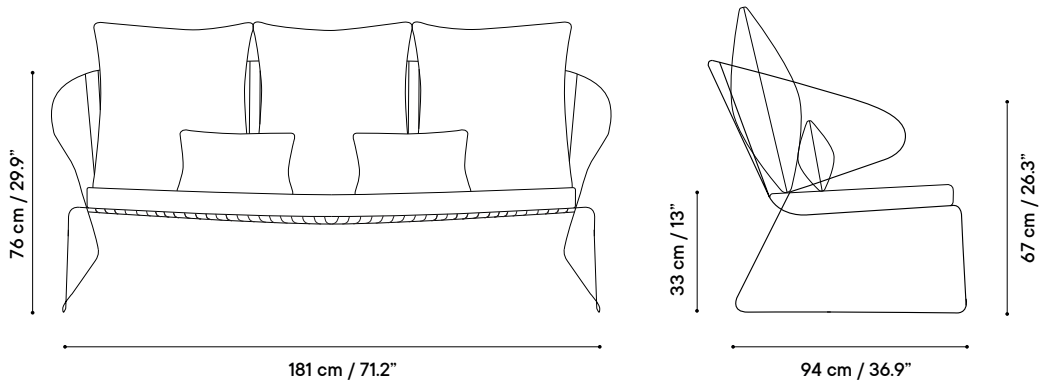

### Technical specifications / Especificaciones técnicas

|   |      |                            |
|---|------|----------------------------|
| DATE  | 2018 | 35 kgs / 77.1 lbs          |
| Indoor & outdoor / Interior y exterior          |      | 1 units/box                |
| Galvanized wire / Varilla galvanizada           |      | 2 units/pallet             |
| Cushion available / Cojín disponible            |      | REF iSi 8073               |
| Weight capacity / Peso máximo > 250 kg / 552 lb |      | UNE-EN 581 - 1 and 581 - 2 |