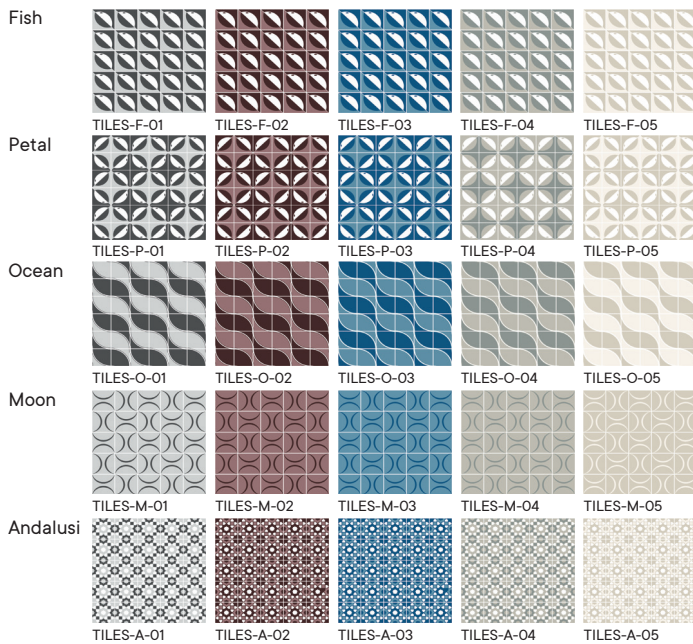

MATERIALS

MDF Water-repellent / MDF Hidrófugo

MDF Hydrophobic are wood fiberboards (MDF) for use in humid environments.

Wood fiberboard, MDF (Medium Density Fibreboard) and HDF (High Density Fibreboard), is a natural material of plant origin, derived from the processing of wood waste. The fiber is produced by pressing wood waste by adding glues or resins to keep the board compact.

Suitable for outdoor use: UNE-CEN/TR 581-4: 2006 IN
Surface resistance: UNE-EN 438-2

MDF Hidrófugo son tableros de fibras de madera (MDF) para uso en ambiente húmedo.

Los paneles de fibra de madera, MDF (Medium Density Fibreboard) y HDF (High Density Fibreboard), son un material natural de origen vegetal, procedente del procesamiento de residuos de madera. La fibra se produce presionando los desechos de madera mediante la adición de colas o resinas para mantener el tablero compacto.

Apto para exterior UNE-EN/ ISO 4892-2: 2014
Resistencia superficial: UNE-EB 438-2

Suitable for outdoor
Apto para exterior

UV Resistant
Protege contra los rayos UVA

High Durability
Alta durabilidad

Thermal-resistant
Termorresistente

Easy to clean and maintain
Fácil limpieza y mantenimiento

Impact and friction resistant
Resistente al impacto y al rozamiento

FINISHES

TILES COLLECTION