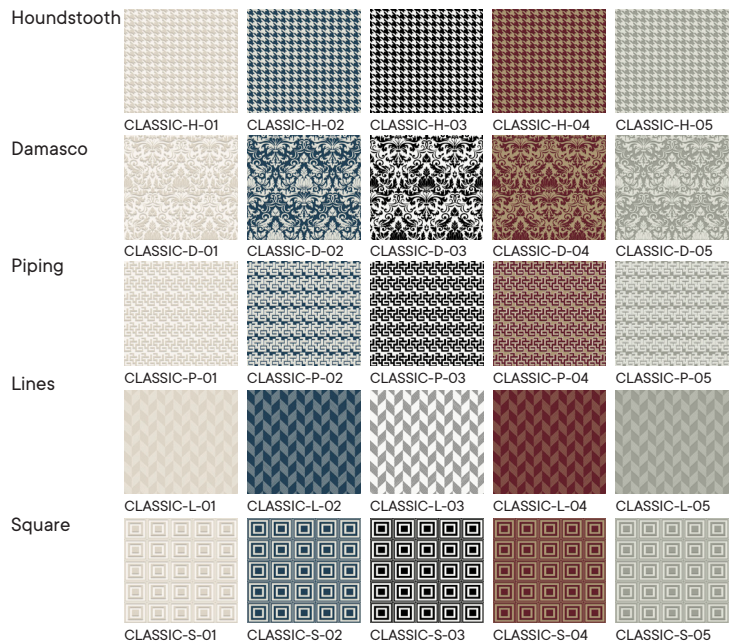

Easy to clean and maintain
Fácil limpieza y mantenimiento

Impact and friction resistant
Resistente al impacto y al rozamiento

FINISHES

TILES COLLECTION

CLASSIC COLLECTION

TEXTILE COLLECTION