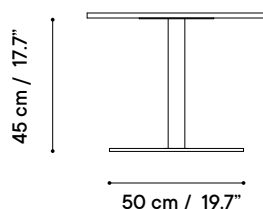

Technical specifications / Especificaciones técnicas

Metal or HPL table top

iSi 9378	ø 60 x 45 cm / 23.6" x 17.7"
iSi 9379	ø 70 x 45 cm / 27.5" x 17.7"
iSi 9380	ø 80 x 45 cm / 31.4" x 17.7"
iSi 9381	ø 90 x 45 cm / 35.4" x 17.7"
iSi 9382	ø 100 x 45 cm / 39.4" x 17.7"
iSi 9383	ø 110 x 45 cm / 43.3" x 17.7"
iSi 9384	60 x 60 x 45 cm / 23.6" x 23.6" x 17.7"
iSi 9385	70 x 70 x 45 cm / 27.5" x 27.5" x 17.7"
iSi 9386	80 x 80 x 45 cm / 31.4" x 31.4" x 17.7"