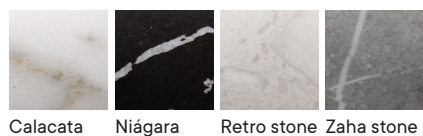

UV and friction resistant
Resistentes a los rayos UV y al rozamiento

FINISHES

Metal finishes / Acabados metálicos

Porcelain Table-top / Tablero porcelánico

HPL Table-top / Tablero compacto

Wood solid core

MATERIALS