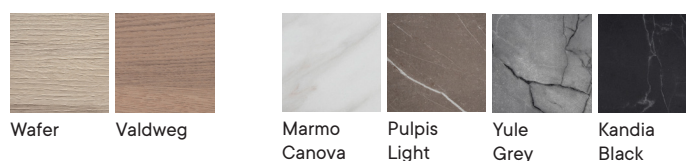

UV and friction resistant
Resistentes a los rayos UV y al rozamiento

FINISHES

Metal finishes / Acabados metálicos

Porcelain Table-top / Tablero porcelánico

HPL Table-top / Tablero compacto

Wood solid core

MATERIALS