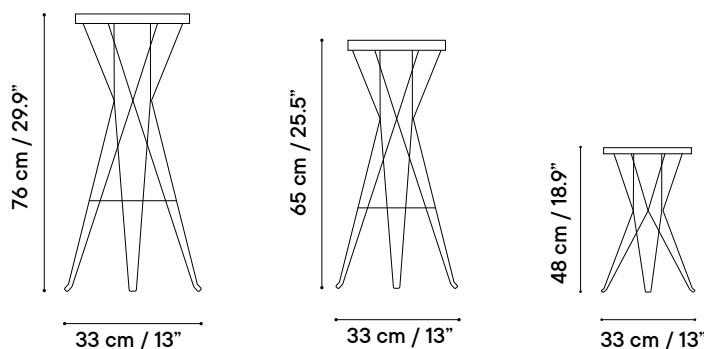

Technical specifications / Especificaciones técnicas

DATE 2018

Indoor & outdoor / Interior y exterior

Galvanized steel / Acero galvanizado

Cushion available / Cojín disponible

Weight capacity / Peso máximo
> 250 kg / 552 lb