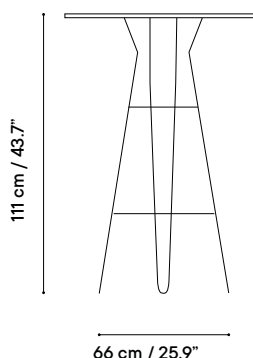

## Technical specifications / Especificaciones técnicas

Metal or HPL table top

iSi 9064	ø 60 x 111 cm / 23.6" x 43.7"
iSi 9065	ø 70 x 111 cm / 27.5" x 43.7"
iSi 9066	ø 80 x 111 cm / 31.5" x 43.7"
iSi 9067	ø 90 x 111 cm / 35.4" x 43.7"
iSi 9068	60 x 60 x 111 cm / 23.6" x 23.6" x 43.7"
iSi 9069	70 x 70 x 111 cm / 27.5" x 27.5" x 43.7"
iSi 9070	80 x 80 x 111 cm / 31.5" x 31.5" x 43.7"

Porcelain table top

ø 60 x 45 cm / 23.6" x 17.7"
ø 80 x 45 cm / 31.5" x 17.7"
70 x 70 x 48 cm / 27.5" x 27.5"

DATE 2016

 Indoor & outdoor / Interior y exterior

 Galvanized steel / Acero galvanizado

 Weight capacity / Peso máximo > 250 kg / 552 lb