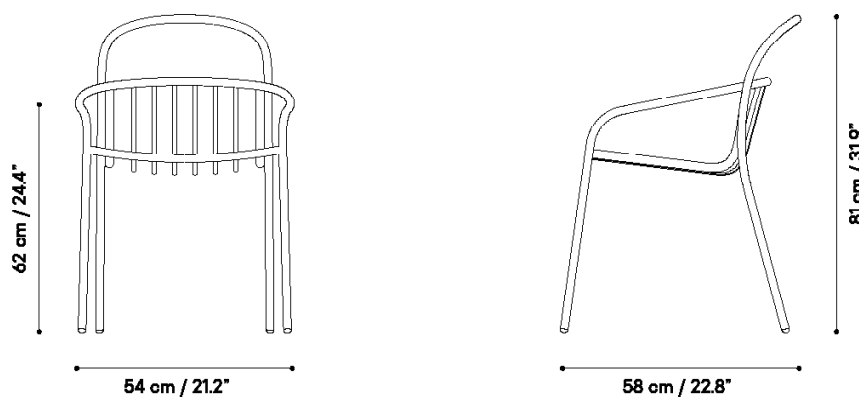

Technical specifications / Especificaciones técnicas

DATE 2024

 Indoor & outdoor / Interior y exterior

 Aluminium / Aluminio

 Stackable / Apilable

 Cushion available / Cojín disponible

 Weight capacity / Peso máximo > 250 kg / 552 lb