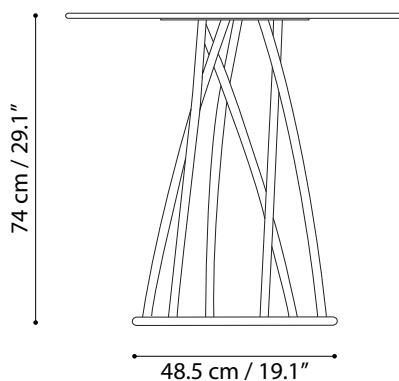

Technical specifications / Especificaciones técnicas

HPL table top

iSi 8241	ø 60 x 74 cm / 23.6" x 29.1"
iSi 8242	ø 70 x 74 cm / 27.6" x 29.1"
iSi 8243	ø 80 x 74 cm / 31.5" x 29.1"
iSi 8244	ø 90 x 74 cm / 35.4" x 29.1"
iSi 8245	ø 100 x 74 cm / 39.4" x 29.1"
iSi 8246	ø 110 x 74 cm / 43.3" x 29.1"
iSi 8247	60 x 60 x 74 cm / 23.6" x 23.6" x 29.1"
iSi 8248	70 x 70 x 74 cm / 27.6" x 27.6" x 29.1"
iSi 8249	80 x 80 x 74 cm / 31.5" x 31.5" x 29.1"

DATE 2024

 Indoor & outdoor / Interior y exterior

 Aluminium / Aluminio

 Weight capacity / Peso máximo
> 250 kg / 552 lb

 8 kgs / 17.6 lbs

 1 units/box

 6 units/pallet

 UNE-EN 581 - 1 and 581 - 2