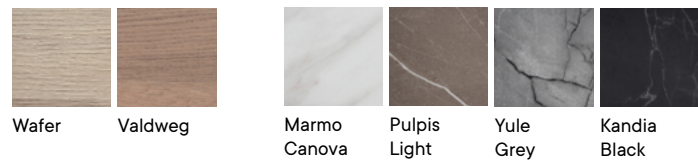

UV and friction resistant
Resistentes a los rayos UV y al rozamiento

FINISHES

Metal finishes / Acabados metálicos

HPL Table-top / Tablero compacto

Wood solid core

MATERIALS

MDF Water-repellent / MDF Hidrófugo