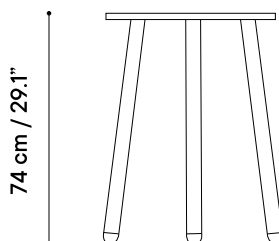

Technical specifications / Especificaciones técnicas

Metal or HPL table top

iSi 9094	ø 60 x 74 cm / 23.6" x 29.1"
iSi 9095	ø 70 x 74 cm / 27.6" x 29.1"
iSi 9096	ø 80 x 74 cm / 31.5" x 29.1"
iSi 9097	ø 90 x 74 cm / 35.4" x 29.1"
iSi 9130	ø 100 x 74 cm / 39.4" x 29.1"
iSi 9131	ø 110 x 74 cm / 43.3" x 29.1"
iSi 9098	60 x 60 x 74 cm / 23.6" x 23.6" x 29.1"
iSi 9099	70 x 70 x 74 cm / 27.6" x 27.6" x 29.1"
iSi 9100	80 x 80 x 74 cm / 31.5" x 31.5" x 29.1"
iSi 9101	90 x 90 x 74 cm / 35.4" x 35.4" x 29.1"
iSi 9102	110 x 70 x 74 cm / 39.4" x 27.6" x 29.1"
iSi 9103	120 x 80 x 74 cm / 47.2" x 31.5" x 29.1"
iSi 9104	140 x 80 x 74 cm / 55" x 31.5" x 29.1"