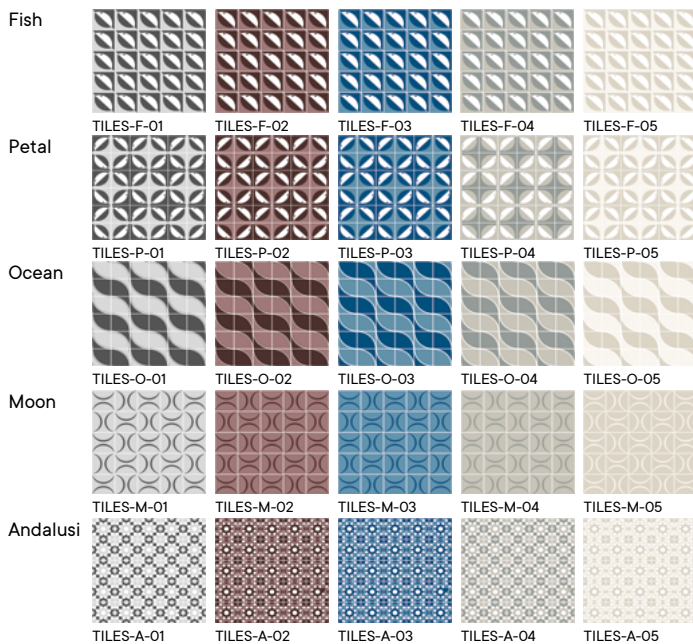

MATERIALS

MDF Water-repellent / MDF Hidrófugo

MDF Hydrophobic are wood fiberboards (MDF) for use in humid environments.

Wood fiberboard, MDF (Medium Density Fibreboard) and HDF (High Density Fibreboard), is a natural material of plant origin, derived from the processing of wood waste. The fiber is produced by pressing wood waste by adding glues or resins to keep the board compact.

Suitable for outdoor use: UNE-CEN/TR 581-4: 2006 IN

Surface resistance: UNE-EN 438-2

MDF Hidrófugo son tableros de fibras de madera (MDF) para uso en ambiente húmedo.

Los paneles de fibra de madera, MDF (Medium Density Fibreboard) y HDF (High Density Fibreboard), son un material natural de origen vegetal, procedente del procesamiento de residuos de madera. La fibra se produce presionando los desechos de madera mediante la adición de colas o resinas para mantener el tablero compacto.

Apto para exterior UNE-EN/ ISO 4892-2: 2014

Resistencia superficial: UNE-EB 438-2

Suitable for outdoor
Apto para exterior

UV Resistant
Protege contra los rayos UVA

High Durability
Alta durabilidad

Thermal-resistant
Termorresistente

Easy to clean and maintain
Fácil limpieza y mantenimiento

Impact and friction resistant
Resistente al impacto y al rozamiento

FINISHES

TILES COLLECTION