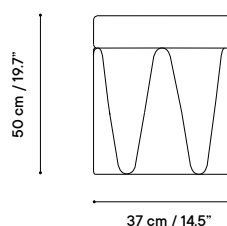

Technical specifications / Especificaciones técnicas

DATE 2019	 5 kgs / 11 lb
 Indoor & outdoor / Interior y exterior	 2 units/box
 Galvanized wire / Varilla galvanizada	 20 units/pallet
 Cushion available / Cojín disponible	REF iSi 9161
 Weight capacity / Peso máximo > 250 kg / 552 lb	 UNE-EN 581 - 1 and 581 - 2