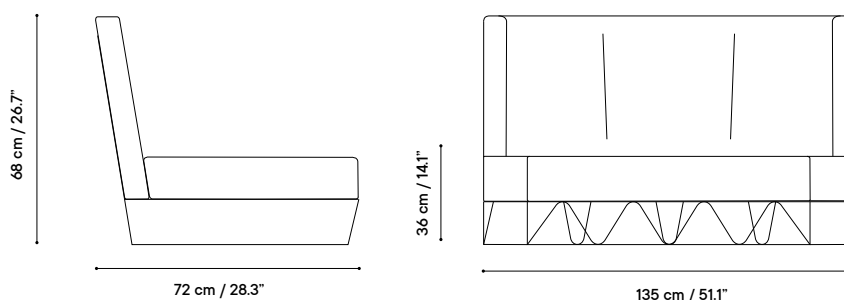

Technical specifications / Especificaciones técnicas

Custom options / Customización

Frame / Estructura

Select the color of the frame from our 32 metal finishes for indoor & outdoor use.
Customización a elegir entre 32 acabados metálicos para interior y exterior.