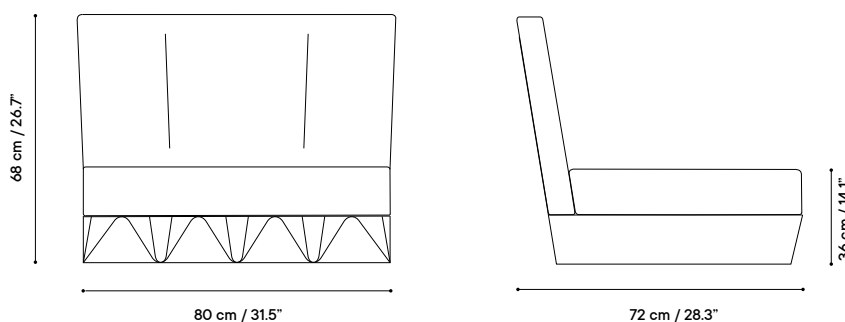

Technical specifications / Especificaciones técnicas

DATE 2019	 18 kgs / 39.6 lb
 Indoor & outdoor / Interior y exterior	 2-3 units/box
 Galvanized wire / Varilla galvanizada	 2-3 units/pallet
 Cushion available / Cojín disponible	REF iSi 9158
 Weight capacity / Peso máximo > 250 kg / 552 lb	 UNE-EN 581 - 1 and 581 - 2