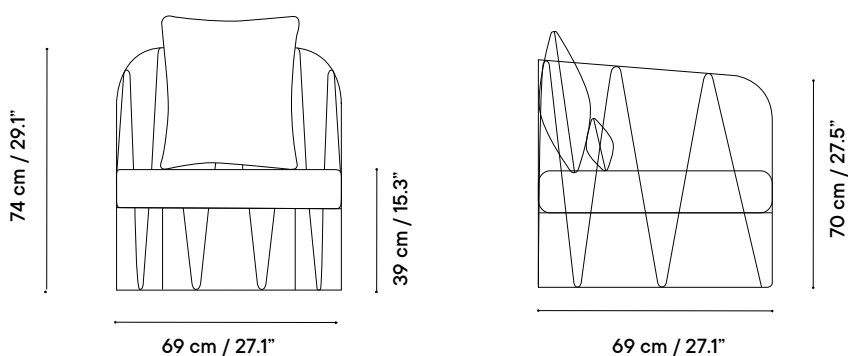

## Technical specifications / Especificaciones técnicas

<b>DATE</b> 2019	17 kgs / 37.4 lb
Indoor & outdoor / Interior y exterior	1 units/box
Galvanized wire / Varilla galvanizada	4 units/pallet
Cushion available / Cojín disponible	<b>REF</b> iSi 9159
Weight capacity / Peso máximo > 250 kg / 552 lb	UNE-EN 581 - 1 and 581 - 2