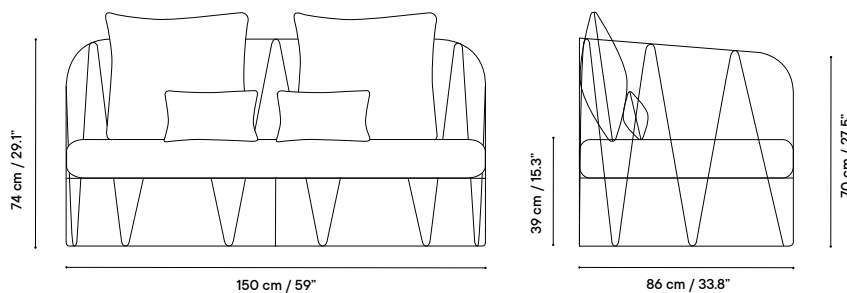

Technical specifications / Especificaciones técnicas

DATE 2019	30 kgs / 66.1 lb
Indoor & outdoor / Interior y exterior	1 units/box
Galvanized wire / Varilla galvanizada	2 units/pallet
Cushion available / Cojín disponible	REF iSi 8078
Weight capacity / Peso máximo > 250 kg / 552 lb	UNE-EN 581 - 1 and 581 - 2