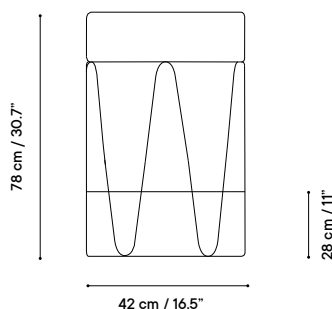

Technical specifications / Especificaciones técnicas

| | |
|--|--|
| DATE 2019 |  6 kgs / 13.2 lb |
|  Indoor & outdoor / Interior y exterior |  1 units/box |
|  Galvanized wire / Varilla galvanizada |  10 units/pallet |
|  Cushion available / Cojín disponible | REF iSi 9162 |
|  Weight capacity / Peso máximo > 250 kg / 552 lb |  UNE-EN 581 - 1 and 581 - 2 |