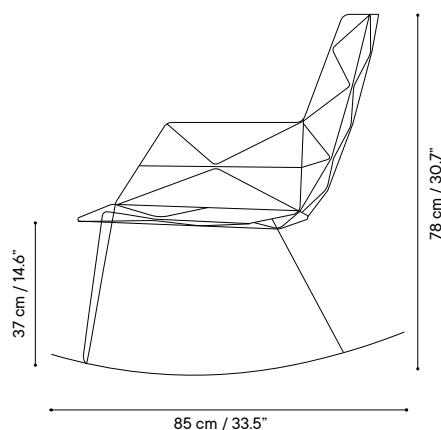

Technical specifications / Especificaciones técnicas

DATE 2022

 Indoor & outdoor / Interior y exterior

 Galvanized steel / Acero galvanizado

 Cushion available / Cojín disponible

 Weight capacity / Peso máximo
> 250 kg / 552 lb