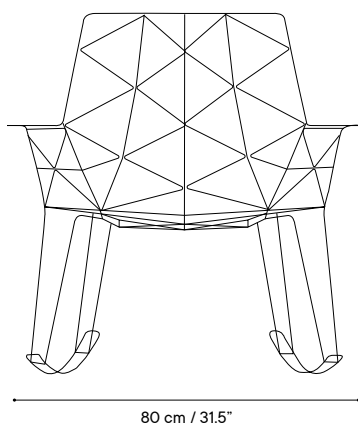

Technical specifications / Especificaciones técnicas

DATE 2022

 Indoor & outdoor / Interior y exterior

 Galvanized steel / Acero galvanizado

 Cushion available / Cojín disponible

 Weight capacity / Peso máximo
> 250 kg / 552 lb