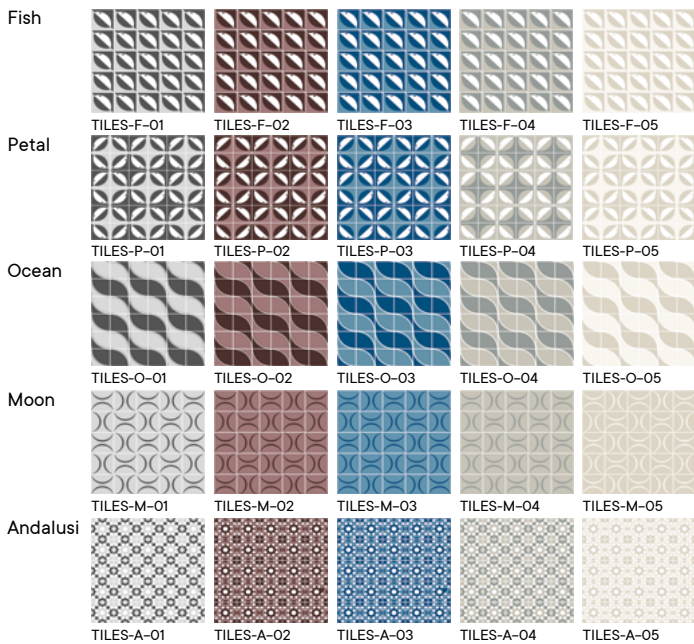

MATERIALS

MDF Water-repellent / MDF Hidrófugo

MDF Hydrophobic are wood fiberboards (MDF) for use in humid environments.

Wood fiberboard, MDF (Medium Density Fibreboard) and HDF (High Density Fibreboard), is a natural material of plant origin, derived from the processing of wood waste. The fiber is produced by pressing wood waste by adding glues or resins to keep the board compact.

Suitable for outdoor use: UNE-CEN/TR 581-4: 2006 IN
Surface resistance: UNE-EN 438-2

MDF Hidrófugo son tableros de fibras de madera (MDF) para uso en ambiente húmedo.

Los paneles de fibra de madera, MDF (Medium Density Fibreboard) y HDF (High Density Fibreboard), son un material natural de origen vegetal, procedente del procesamiento de residuos de madera. La fibra se produce presionando los desechos de madera mediante la adición de colas o resinas para mantener el tablero compacto.

Apto para exterior UNE-EN/ ISO 4892-2: 2014
Resistencia superficial: UNE-EB 438-2

- Suitable for outdoor
  Apto para exterior
- UV Resistant
  Protege contra los rayos UVA
- High Durability
  Alta durabilidad

- Thermal-resistant
  Termorresistente
- Easy to clean and maintain
  Fácil limpieza y mantenimiento
- Impact and friction resistant
  Resistente al impacto y al rozamiento

FINISHES

TILES COLLECTION