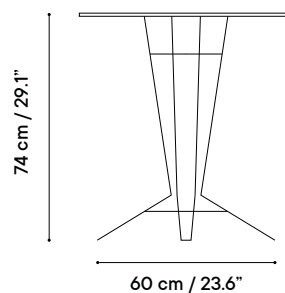

## Technical specifications / Especificaciones técnicas

Metal or HPL table top

iSi 9198	ø 60 x 74 cm / 23.6" x 29.1"
iSi 9199	ø 70 x 74 cm / 27.5" x 29.1"
iSi 9200	ø 80 x 74 cm / 31.5" x 29.1"
iSi 9201	ø 90 x 74 cm / 35.4" x 29.1"
iSi 9202	60 x 60 x 74 cm / 23.6" x 23.6" x 29.1"
iSi 9203	70 x 70 x 74 cm / 27.5" x 27.5" x 29.1"
iSi 9204	80 x 80 x 74 cm / 31.5" x 31.5" x 29.1"
iSi 9205	90 x 90 x 74 cm / 35.4" x 35.4" x 29.1"