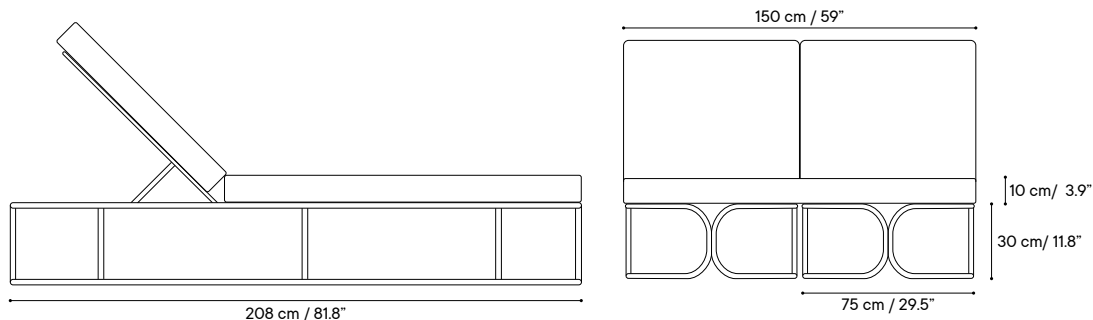

## Technical specifications / Especificaciones técnicas

DATE 2022

 Indoor & outdoor / Interior y exterior

 Galvanized steel / Acero galvanizado

 Cushion available / Cojín disponible

 Weight capacity / Peso máximo  
> 250 kg / 552 lb