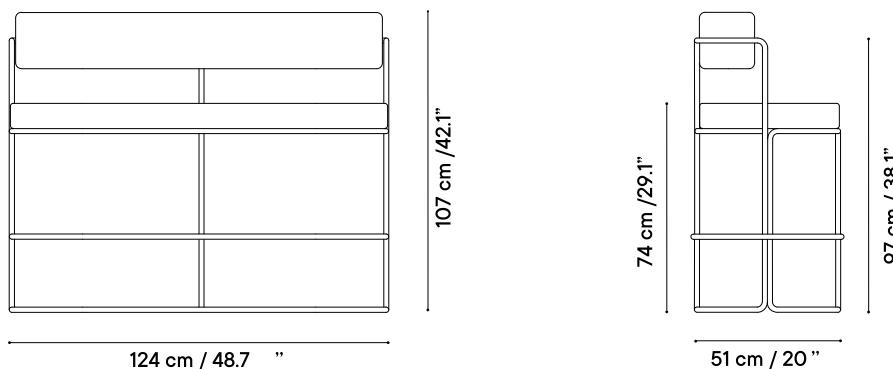

Technical specifications / Especificaciones técnicas

DATE	2019		18 kgs / 39.6 lbs
	Indoor & outdoor / Interior y exterior		1 units / box
	Galvanized steel / Acero galvanizado		2 units / pallet
	Cushion available / Cojín disponible	REF	iSi 8129
	Weight capacity / Peso máximo > 250 kg / 552 lb		UNE-EN 581-1 y 581-2