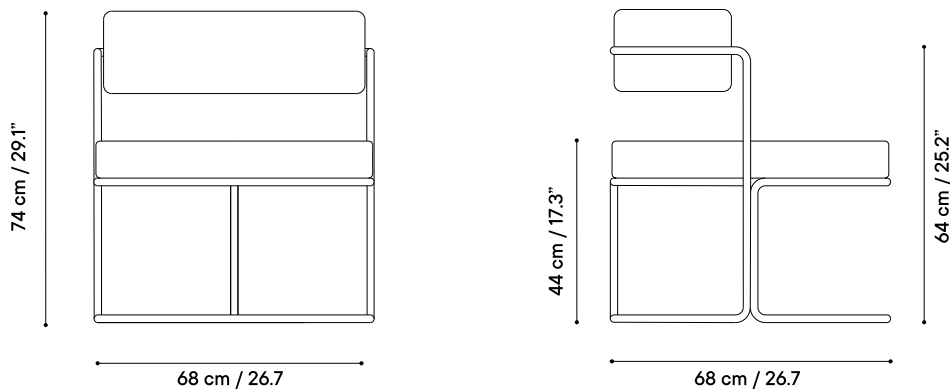

Technical specifications / Especificaciones técnicas

DATE	2019		11 kgs / 24.6 lbs
	Indoor & outdoor / Interior y exterior		1 units / box
	Galvanized steel / Acero galvanizado		4 units / pallet
	Cushion available / Cojín disponible	REF	iSi 8126
	Weight capacity / Peso máximo > 250 kg / 552 lb		UNE-EN 581-1 y 581-2