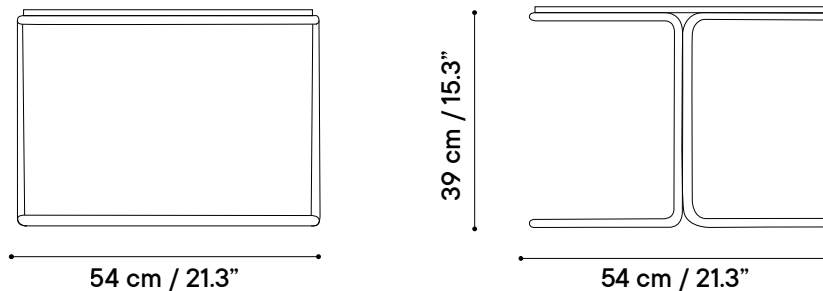

Technical specifications / Especificaciones técnicas

DATE	2022	Kg	10 kg / 22 lbs
	Indoor & outdoor / Interior y exterior		1 units / box
	Galvanized steel / Acero galvanizado		8 units / pallet
	Weight capacity / Peso máximo > 250 kg / 552 lb	REF	iSi 9331
			UNE-EN 581-1 y 581-2