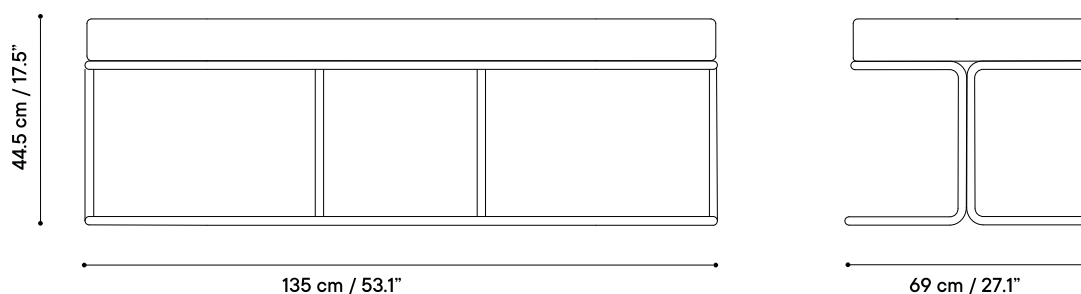

Technical specifications / Especificaciones técnicas

DATE	2019		18 kgs / 39.6 lbs
	Indoor & outdoor / Interior y exterior		1 units / box
	Galvanized steel / Acero galvanizado		2 units / pallet
	Cushion available / Cojín disponible	REF	iSi 8128
	Weight capacity / Peso máximo > 250 kg / 552 lb		UNE-EN 581-1 y 581-2