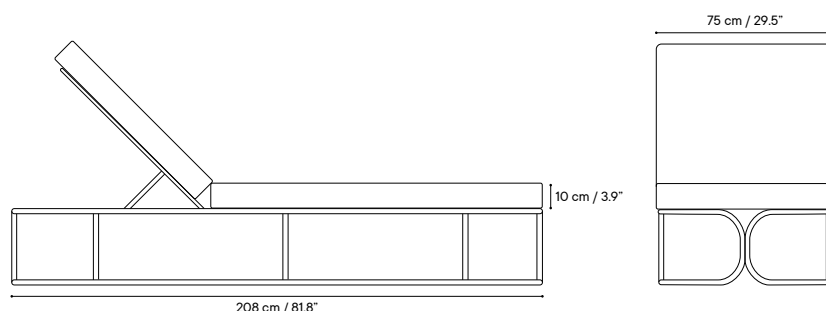

Technical specifications / Especificaciones técnicas

DATE	2022		47 kgs / 103.6 lbs
	Indoor & outdoor / Interior y exterior		1 units / box
	Galvanized steel / Acero galvanizado		1 units / pallet
	Cushion available / Cojín disponible	REF	iSi 8194
	Weight capacity / Peso máximo > 250 kg / 552 lb		UNE-EN 581-1 y 581-2