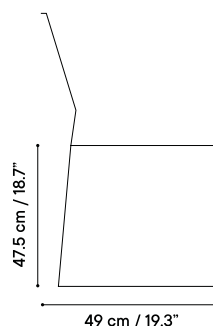

Technical specifications / Especificaciones técnicas

DATE	2016	6 kgs / 13.2 lb
Indoor & outdoor / Interior y exterior		4 units/box
Galvanized wire / Varilla galvanizada		32 units/pallet
Stackable / Apilable		REF iSi 8001
Cushion available / Cojín disponible		UNE-EN 581-1 and 581-2
Weight capacity / Peso máximo > 250 kg / 552 lb		