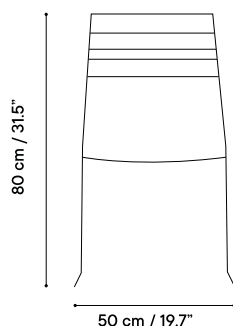

Technical specifications / Especificaciones técnicas

DATE	2016	6 kgs / 13.2 lb
Indoor & outdoor / Interior y exterior		4 units/box
Galvanized wire / Varilla galvanizada		32 units/pallet
Stackable / Apilable		REF iSi 8001
Cushion available / Cojín disponible		UNE-EN 581-1 and 581-2
Weight capacity / Peso máximo > 250 kg / 552 lb		