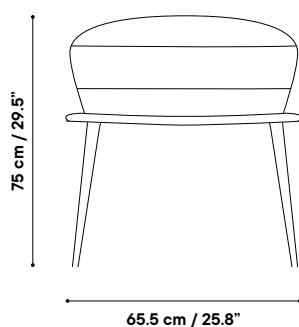

Technical specifications / Especificaciones técnicas

DATE 2023

 Indoor & outdoor / Interior y exterior

 Galvanized steel / Acero galvanizado

 Cushion available / Cojín disponible

 Weight capacity / Peso máximo
> 250 kg / 552 lb