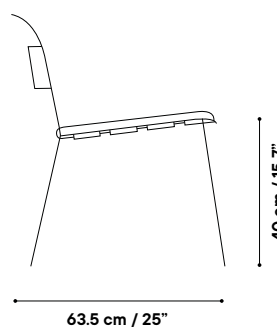

Technical specifications / Especificaciones técnicas

DATE 2023

 Indoor & outdoor / Interior y exterior

 Galvanized steel / Acero galvanizado

 Cushion available / Cojín disponible

 Weight capacity / Peso máximo
> 250 kg / 552 lb