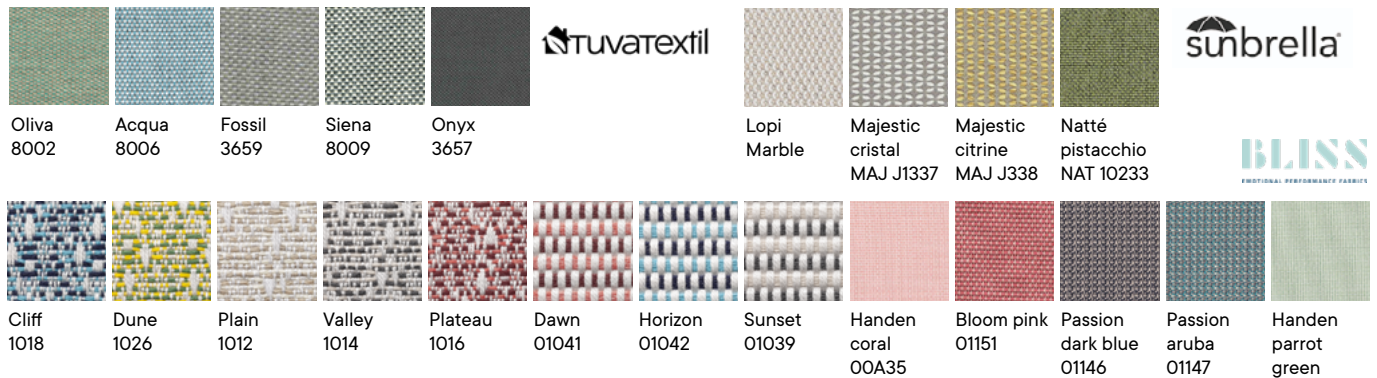

Mildew Resistant
No se pudren

High Durability
Alta durabilidad

Easy to clean and maintain
Fácil limpieza y mantenimiento

FINISHES

Metal finishes / Acabados metálicos

Outdoor fabric / Tela exterior

Outdoor technical leather / Tapicería polipiel exterior