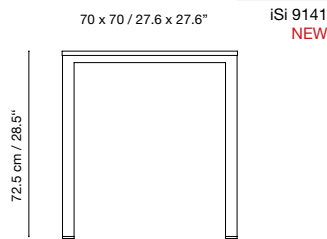

Itaca

Designed by iSiMAR

Dimensions in cm and inches
 Medidas en cms y pulgadas
 Mesures en cm et en pouces
 Maße in cm und Zoll

Collection made of galvanized steel, polyester powder coated. Suitable for outdoor, indoor, and contract use. Available table-top: metal.

Die Kollektion ist aus mit Polyester-Epoxid-Pulverlack lackiertem verzinktem Stahl hergestellt.

Structure & metal table-top:

Structure&metal table-top:

NEW

iSi 9141	70 x 70 cm / 27.6 x 27.6"
iSi 9175	80 x 80 cm / 31.5 x 31.5"
iSi 9176	120 x 80 cm / 47.2 x 31.5"
iSi 9177	140 x 80 cm / 55.1 x 31.5"