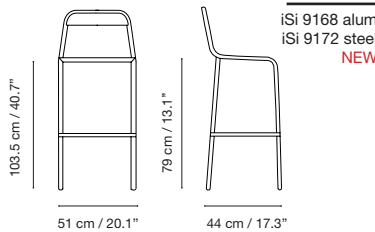

iSi 9168 alum
iSi 9172 steel
NEW